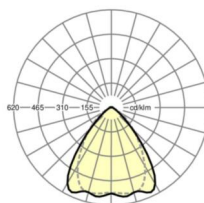

параметры

номер заказа	19535006014
код EAN	4020863434114
номер таможенного тарифа	94051190
Знак прохождения контроля	IP 20, класс защиты I, ENEC10 VDE, F, HACCP DIN10500/Food/IFS-пригодность для применения/BRC, Indoor, CE
Степень ударопрочности IK	IK03 (-20°C bis 35°C)
Температура окружения	ta -20°C в 35°C
Особые свойства	Готовность к IoT «Ready for IoT»
Гарантийный срок	5 лет
Государственные программы поддержки	BEG - государственные субсидии для энергосберегающих зданий (действительна только для Германии)

электротехника

Балласт	Электронный драйвер DALI2 (1 штука)
Мощность системы	24W
сетевое напряжение	230V/50Hz
автоматический предохранитель (пусковой ток)	13 штук/B10, 24 штук/B16, 25 штук/C10, 40 штук/C16
класс энергосбережения/Источник света	C

Оптика

Оснастка	LED, цветопередача/оттенок света CRI ≥ 80 / 4000K
Допуск для координаты цветности (MacAdam)	3SDCM
Номинальный световой поток	4566lm
Срок службы LED	50000h L80/B10 (Tq 35°C), 70000h L80/B50 (Tq 35°C), 100000h L80/B50 (Tq 30°C)
светоотдача светильников	192lm/W
Угол излучения	80° (C0) / 75° (C90)
UGR поп./вдоль	18.5 / 19.1

DEEP-LINK

<https://www.regiolum.de/ru/article/19535006014>

Ссылка	LED 4000lm 840
ηLB	100 %
Φ ↓/↑	98 % / 2 %
UGR поп./вдоль	18.5 / 19.1