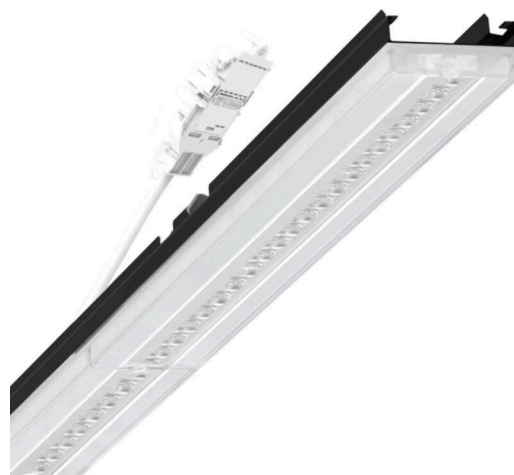

прибородержатель переменный - Central.Line.Optic - прямой свет, узко- и широконаправленный - без видимых стыков

Ламподержатель из оцинкованного стального профиля, поверхность покрыта лаком на полиэфирной смоле. Крепление без инструментов с нажимными затворами, встроенными в конструкцию, обеспечивают защиту от кражи и взлома. В несущей трековой шине позиционируется по-разному. Цвет корпуса черный RAL 9005; Прямой узко и широко направленный свет, распространяющийся через линзу «Central.Line.Optic HP» из пластика ПММА. Линзовая оптика делает сборку и установку предельно удобными, плоскость легко чистится. Линзы плотно расположены в один ряд: световые точки сливаются в одну линию, создавая целостный вид. Подключение к электросети через присоединительный провод длиной 1 м для свободного позиционирования ламподержателя в световой полосе и 5-полюсную втычную деталь для быстрой сборки со свободным выбором фаз. Сменные блоки, позволяющие легко модернизировать освещение, существенно продлевают срок службы всей осветительной установки.

DEEP-LINK

<https://www.regiolum.de/ru/article/19535006014>

Ссылка	LED 4000lm 840
ηLB	100 %
Φ ↓/↑	98 % / 2 %
UGR поп./вдоль	18.5 / 19.1

Механика

цвет корпуса	черный RAL 9005
размеры (LxWxH/DxH)	1531mm x 55mm x 37mm
вес (нетто)	1.75kg
Вид монтажа	сборка трековых систем, световая структура

размеры

L	1531 mm	Длина
В	55 mm	Ширина
Н	37 mm	Высота